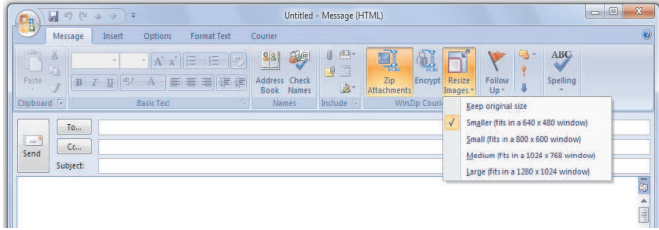

corel@eti.com.tr www.eti.com.tr

WinZip® 16

Ziple. Paylaş. Bu Kadar.

WinZip® Courier™ 3.0

Daha küçük, hızlı, güvenli, otomatik e-postalar!

E-posta eklerini otomatik olarak zipleyin

Courier, gönderilen e-posta eklerini, arka planda otomatik olarak, özelleştirilen tercihlere göre sıkıştırır - herhangi bir ek adımı gerek kalmaz.

Otomatik resim boyutlandırmasını birkez ayarladıktan sonra Courier, resim eklerinizi tek adımda yeniden boyutlandırır, zipler ve e-posta ile gönderir! Bu özellik, fotoğraflarınızın ve diğer görüntü dosyalarınızın daha erişilebilir boyutlarda, daha hızlı gönderilmesini sağlar.